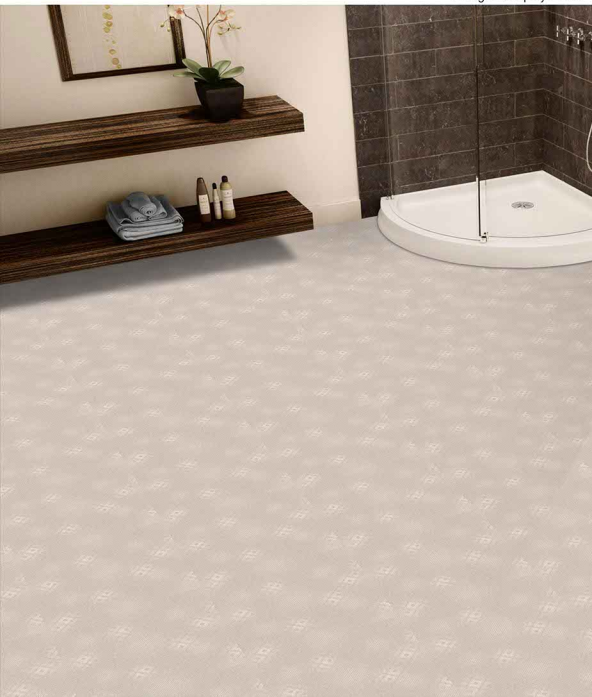

HD

ranam

mlplexport.com

Design in Display : 1022